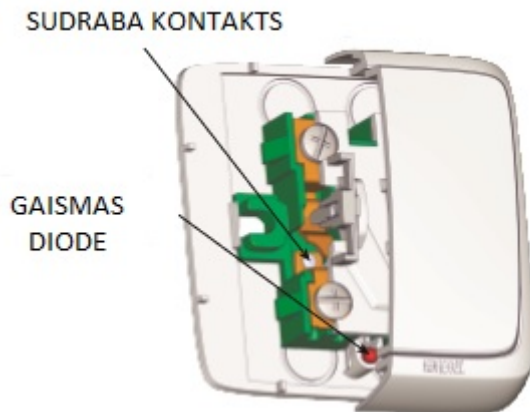

HEGEL "ALFA slim" virsapmetuma slēdži un kontaktligzdas, jaunums Latvijā, tikai 23mm no sienas!!

Modelis

Bez zemējuma

Art.	Vienību skaits	Komutējumu izejas ligzdu skaits	Pārklājs	Aizsargāts no bērniem	Krāsa
PA16-103	1	1	Pilns apvalks	Nē	Balts
PA16-143	2	2	Pilns apvalks	Nē	Balts

Modelis

Ar zemējumu SCHUKO

Art.	Vienību skaits	Komutējumu izejas ligzdu skaits	Pārklājs	Aizsargāts no bērniem	Krāsa
PA16-113	1	1	Pilns apvalks	Nē	Balts
PA16-153	2	2	Pilns apvalks	Nē	Balts

Taustiņu skaits