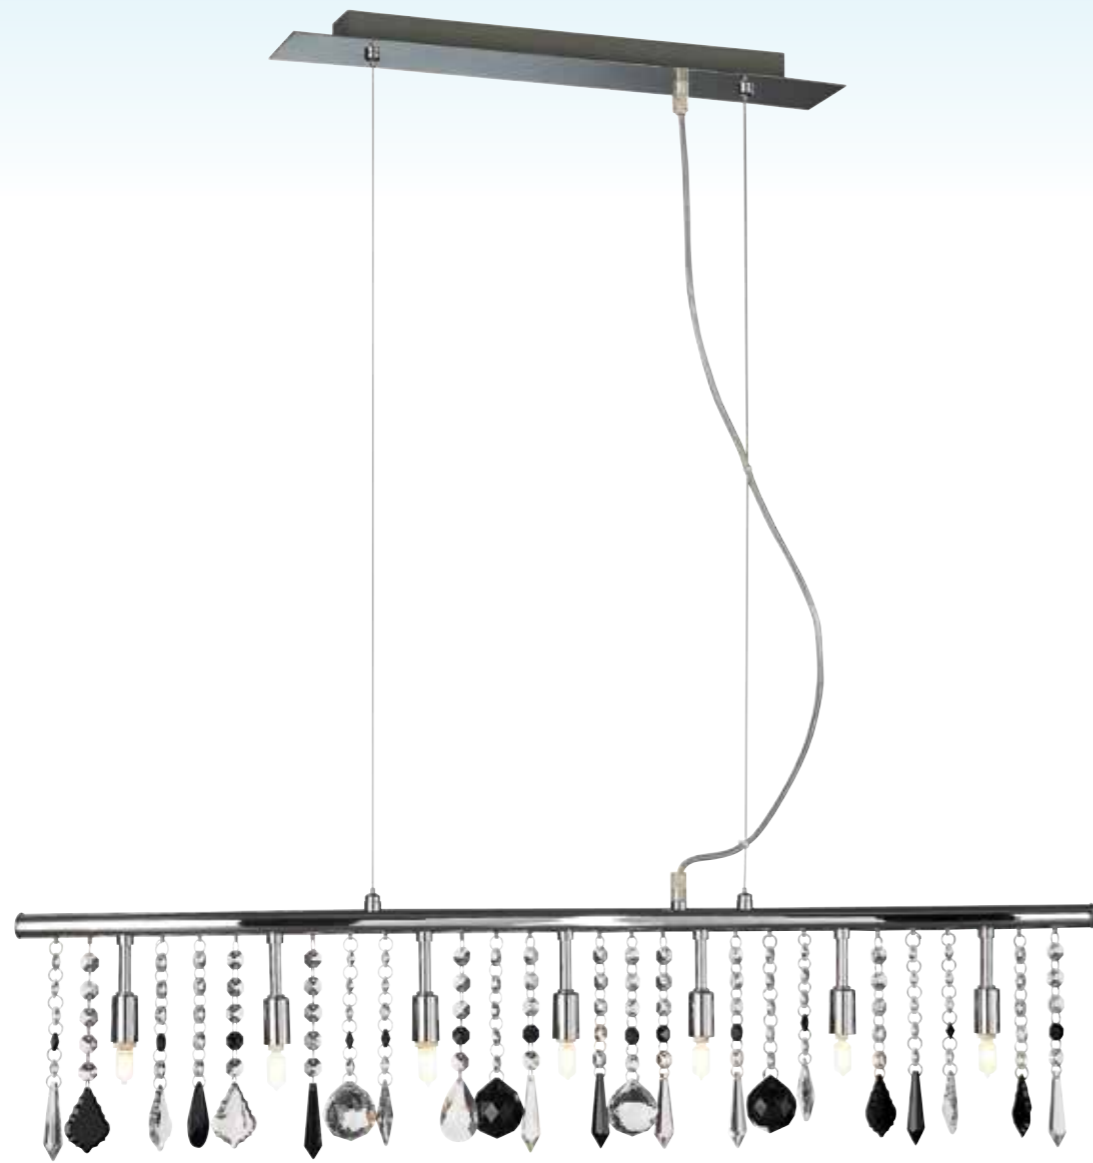

Flaubo

- 41766/31/10
- 5x E14 | max. 60W | 230V | ⊕
- Y | 1 1260 | → 565 | ↗ 565 |
-
-
-

Madison

- 41814/31/10
- 5x E14 | max. 60W | 230V | ⊕
- Y | 1 1000 | → 460 | ↗ 460 |
-
-
-

Nostri

■ 41633/11/10

PHILIPS 28W INCL.