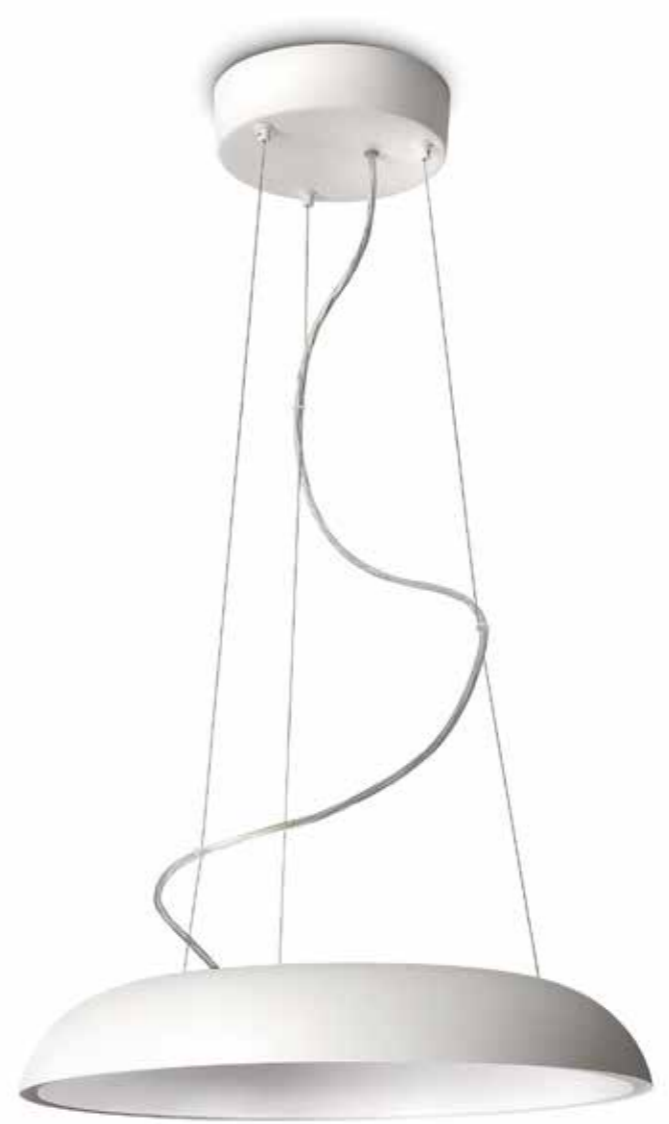

Honesty
40772/30/16

1 1800 → 345 / 345
E27 - 1x 20W incl. - 1220 lm
⊕ - IP20
glass - synthetics

Honesty
40772/35/16

1 1800 → 345 / 345
E27 - 1x 20W incl. - 1220 lm
⊕ - IP20
glass - synthetics

Energy saving solutions