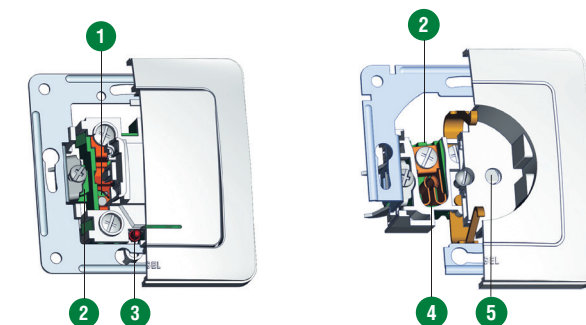

НОВИНКА

В серии MASTER доступна рамочная конфигурация

- 1 Цельносеребряные контакты выключателей и переключателей испытаны током до 20 А
- 2 Основания механизмов изготовлены из негорючего материала
- 3 Инновационный индикатор местонахождения выключателя в темноте
- 4 Контактные группы розеток изготовлены из фосфористой бронзы, не корродируют и обеспечивают надежный контакт со всеми типами вилок
- 5 Шторки розеток защищают ребенка от поражения электрическим током