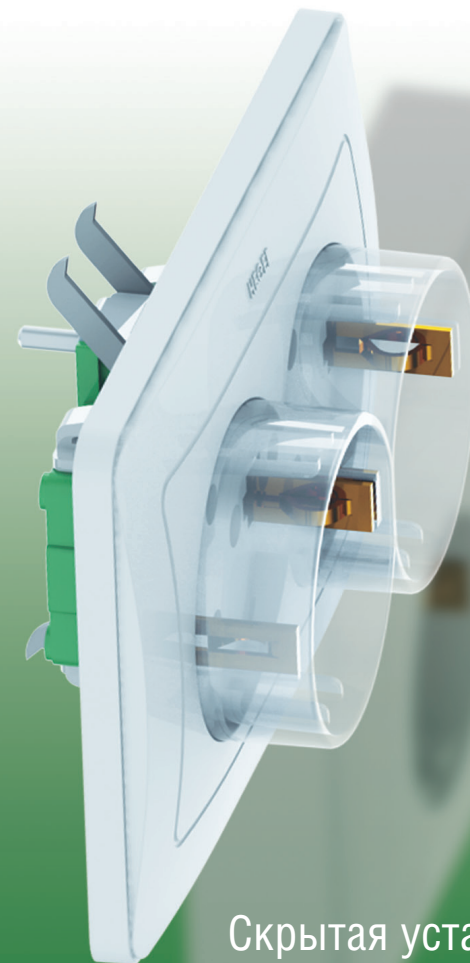

★ MASTER

Серия MASTER объединила в себе широкий набор возможностей и разработана для удобства как пользователей, так и монтажников: включает в себя рамки и механизмы, позволяющие создавать эргономичные системы для Вашего интерьера, а также изделия в сборе, экономящие время монтажников в масштабных строительных проектах.

Воздушный дизайн двойных розеток с заземлением экономит жизненное пространство и дарит новые возможности в дизайне интерьеров.

Инновационная экономичная подсветка

не дает накопиться паразитному заряду в блоке управления энергосберегающих ламп, а это, в свою очередь:

- исключает мигание энергосберегающих ламп;
- экономит за несколько лет сумму, сопоставимую со стоимостью самого выключателя (по сравнению с традиционными светодиодными индикаторами)

Возможность закрепления либо на распорные лапки, либо на винты облегчает и делает более удобным монтаж розеток и выключателей серии.

Качественный ABS-пластик не выгорает под воздействием ультрафиолетового излучения.

Серия полностью соответствует требованиям технического регламента ЕАС.

Изящный дизайн и фирменный светло-зеленый цвет оснований отражают принцип:

Красивые изделия лучше работают!

С самой свежей информацией о новинках продукции HEGEL Вы можете познакомиться на сайте www.hegel-electro.ru

Скрытая установка
Рамочная
и моноблочная конфигурация
Профессиональный
ПОДХОД
MASTER

НОВИНКА

В серии MASTER доступна рамочная конфигурация