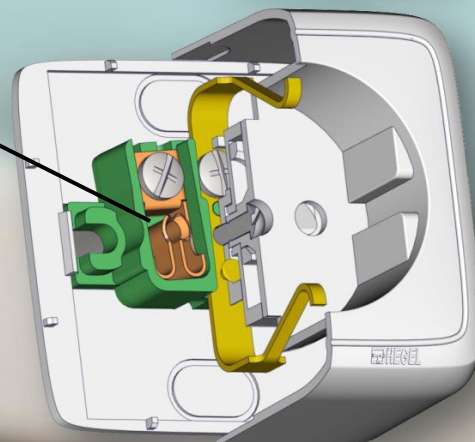

Контакты розеток HEGEL из фтористой бронзы даже после долгого использования с разными типами вилок соответствуют электротехническим стандартам по плотности контакта и не корродируют.