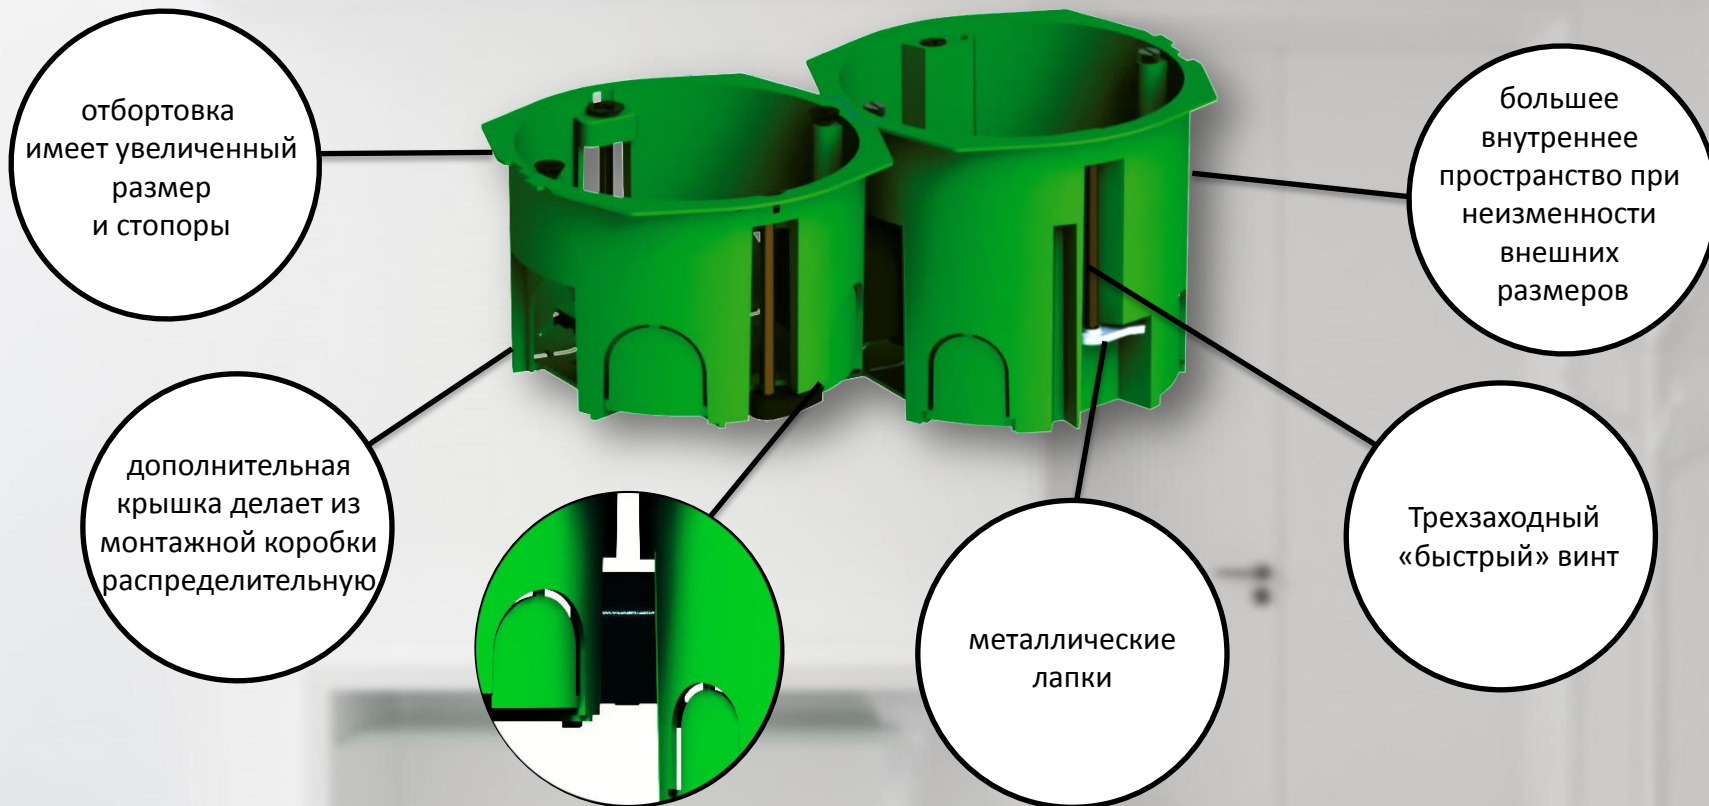

Каждая коробка HEGEL - произведение искусства для профессионалов

Например: Коробка для гипсокартоновых стен

850°C

Реально не поддерживает горение!

Мы не смогли найти у других российских производителей коробки с такой огнестойкостью

HEGEL