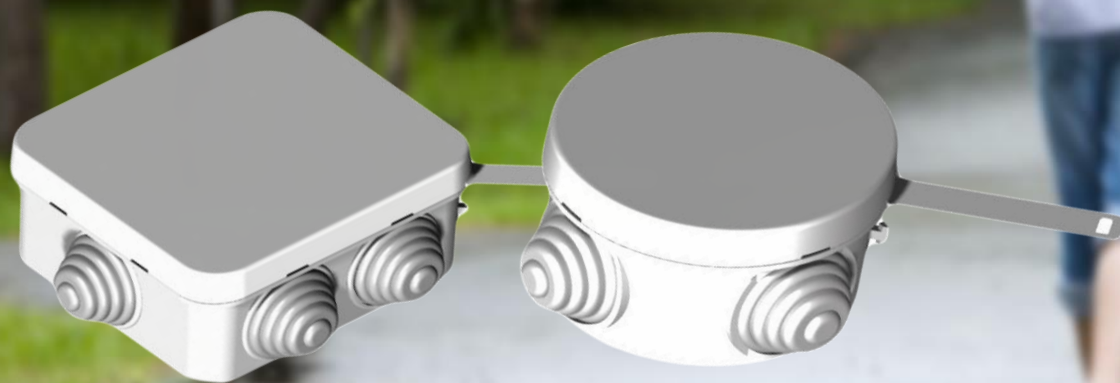

Размер имеет значение

ALFA IP 44

Пыле-влагозащита

Розетки и выключатели HEGEL со степенью защиты IP44 в среднем до 25% компактнее по сравнению с изделиями других производителей.

HEGEL

Гермовводы HEGEL

Обнимают плотнее - защищают лучше

По мнению профессиональных участников Российского рынка электротехники – гермовводы Hegel – лучшие в своём классе

HEGEL AIR

Когда нужно больше воздуха

Классическая двойная розетка HEGEL.
Глубина колодца задана стандартом.