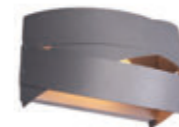

♂ H62 copper

♂ H02 black

♂ H01 white
H89 glossy white

wall lamp
5011 ♂ H86 glossy black
♀ 1 x E14 max 40 W
↔ 25 cm x 13 cm ← 15 cm

♂ H90 plum

♂ H57 aluminum

♂ H01 WHITE H89 GLOSSY WHITE H02 BLACK H86 GLOSSY BLACK H57 ALUMINUM H56 ORANGE H04 RED H02 COPPER H90 PLUM