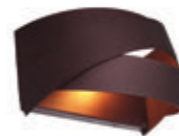

♂ H62 copper

♂ H02 black

♂ H01 white
H89 glossy white

wall lamp
5011 ♂ H86 glossy black
♀ 1 x E14 max 40 W
↔ 25 cm x 13 cm ← 15 cm

♂ H90 plum

♂ H57 aluminum

♂ H01 WHITE H89 GLOSSY WHITE H02 BLACK H86 GLOSSY BLACK H57 ALUMINUM H56 ORANGE H04 RED H02 COPPER H90 PLUM