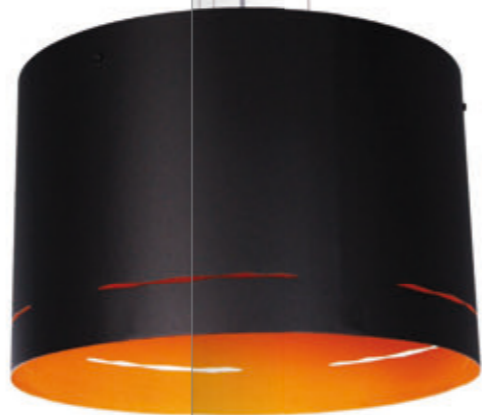

Lighting

Stillo

4970 ♂H02 black
♀ 3 x E27 max 40 W
Ø 45 cm ↓ 115 cm