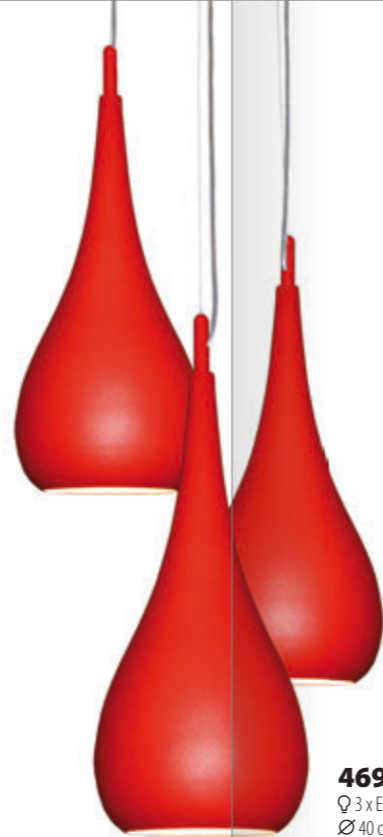

5

Lighting

HUGO

6

4953 ♂H29 silver
♀ 1 x E27 max 40 W
Ø 30 cm ↓ 100 cm

4955 ♂H29 silver
♀ 1 x E27 max 40 W
Ø 30 cm ↓ 100 cm

4951 ♂H29 silver
♀ 1 x E27 max 40 W
Ø 30 cm ↓ 100 cm

♂H29 SILVER

7

Lighting

Songo

8

4920 ⌘ H02 black
Q 1 x E27 max 40 W
Ø 30 cm ↓ 130 cm

⌘ H01 white

⌘ H01 WHITE
⌘ H02 BLACK

9

Lighting

Drop

4690 ⚙ H62 copper
Q 1 x E27 max 40 W
Ø 20 cm ↓ 152 cm

⚙ H82 matt grey

⚙ H04 red

⚙ H01 white

⚙ H02 black

4691 ⚙ H04 red
Q 3 x E27 max 40 W
Ø 40 cm ↓ 152 cm