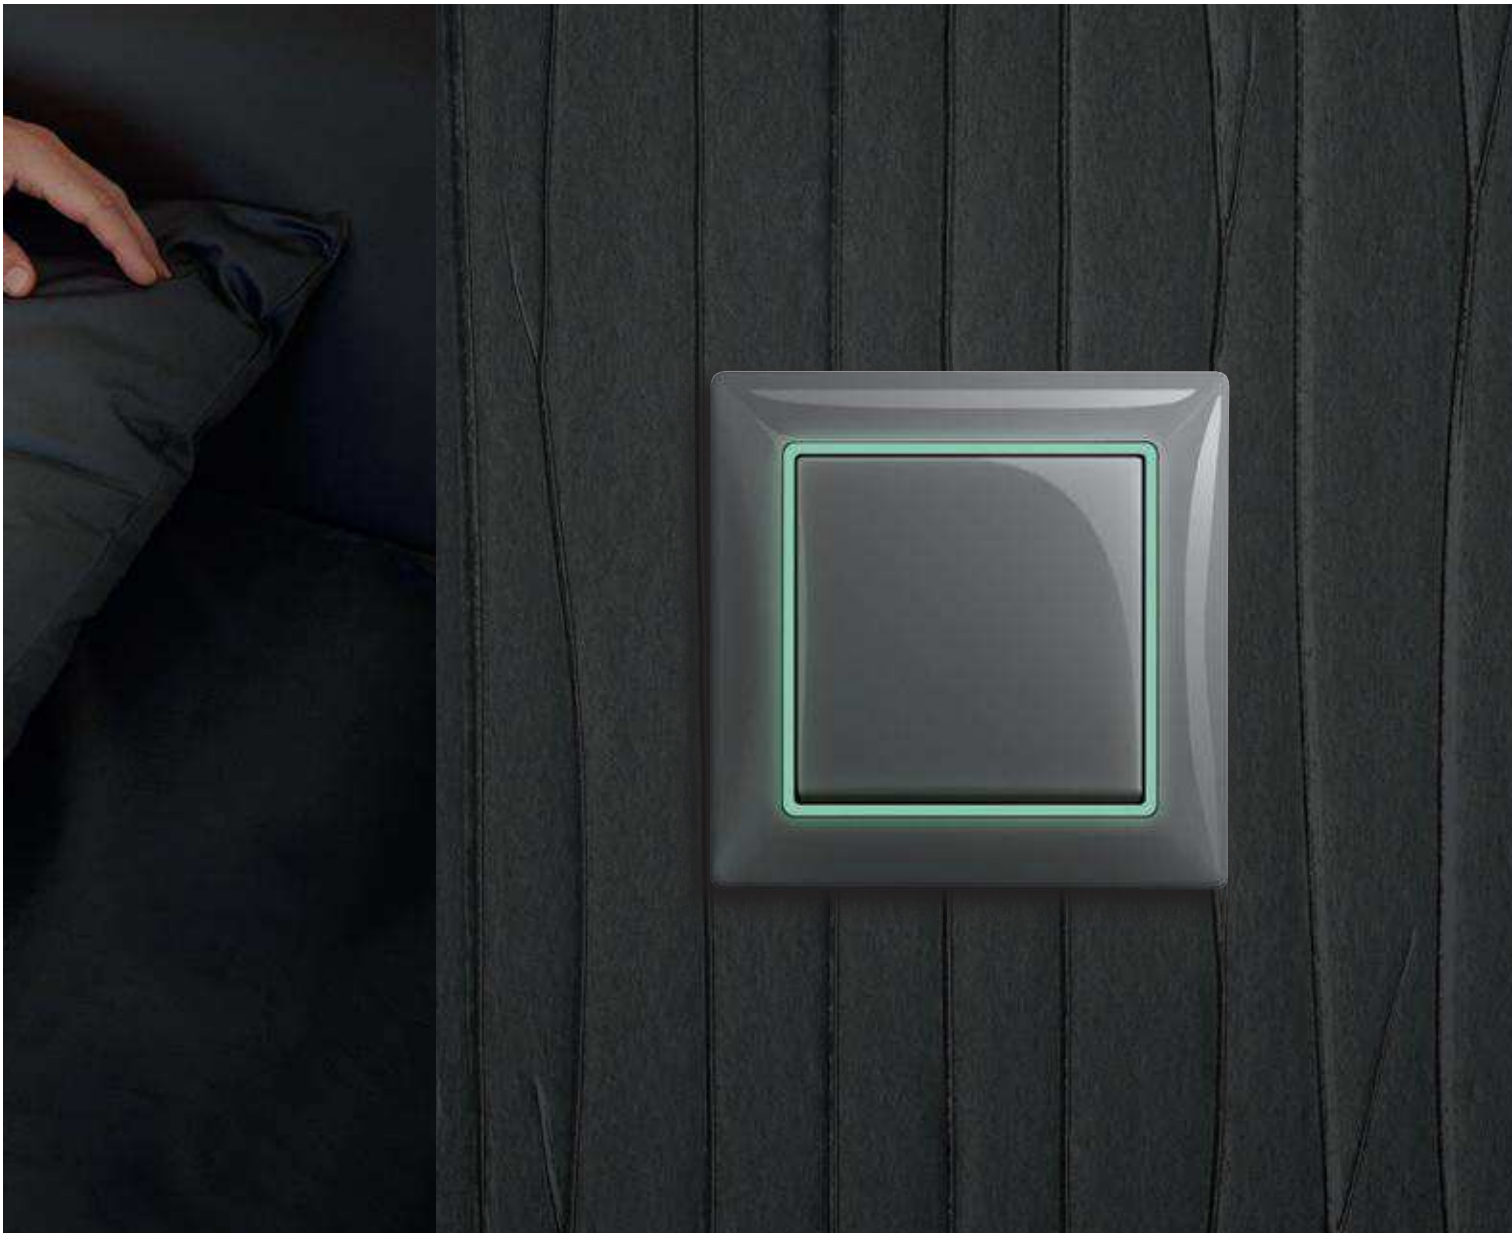

# Funkcionāla dizaina spilgts piemērs

Dienā – vienkāršība un elegance, vakarā – izgaismota tīksme. Fluorescentais rāmis piešķir šim interesantam variantam basic55 īpašu praktiskuma niansi. Šo slēdzi Jūs nekad nepazaudēsiet tumsā. Pārdomāts un patīkams efekts, kas apvieno pilnīgu estētiku un ērtību izmantošanā.