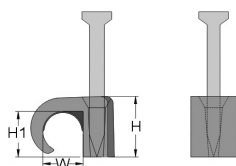

BALTPLASTS instalācija!

Naglas skava

Krāsa	Tīri balts
Forma	Apaļš (apaļajam kabelim)
Rūdīta tērauda nagla	Jā
Materiāls	Plastmasa
Iekļauta nagla	Jā

Art.	Naglas garums	Diametrs no/līdz	Naglas diametrs
4751002310043	18	5 ... 7	1.6
4751002310050	20	7 ... 10	2
4751002310067	2	8 ... 12	20
4751002310074	20	10 ... 14	2
4751002310081	30	14 ... 20	2

Montāžas skava kabeļa aizsardzības cauruļvadiem

Art.	Ārējais diametrs	Materiāls
4751002311989	16	Plastmasa
4751002312009	20	Plastmasa
4751002312023	25	Plastmasa
4751002312108	40	Plastmasa

Montāžas bāze un elements kabeļu turētājiem